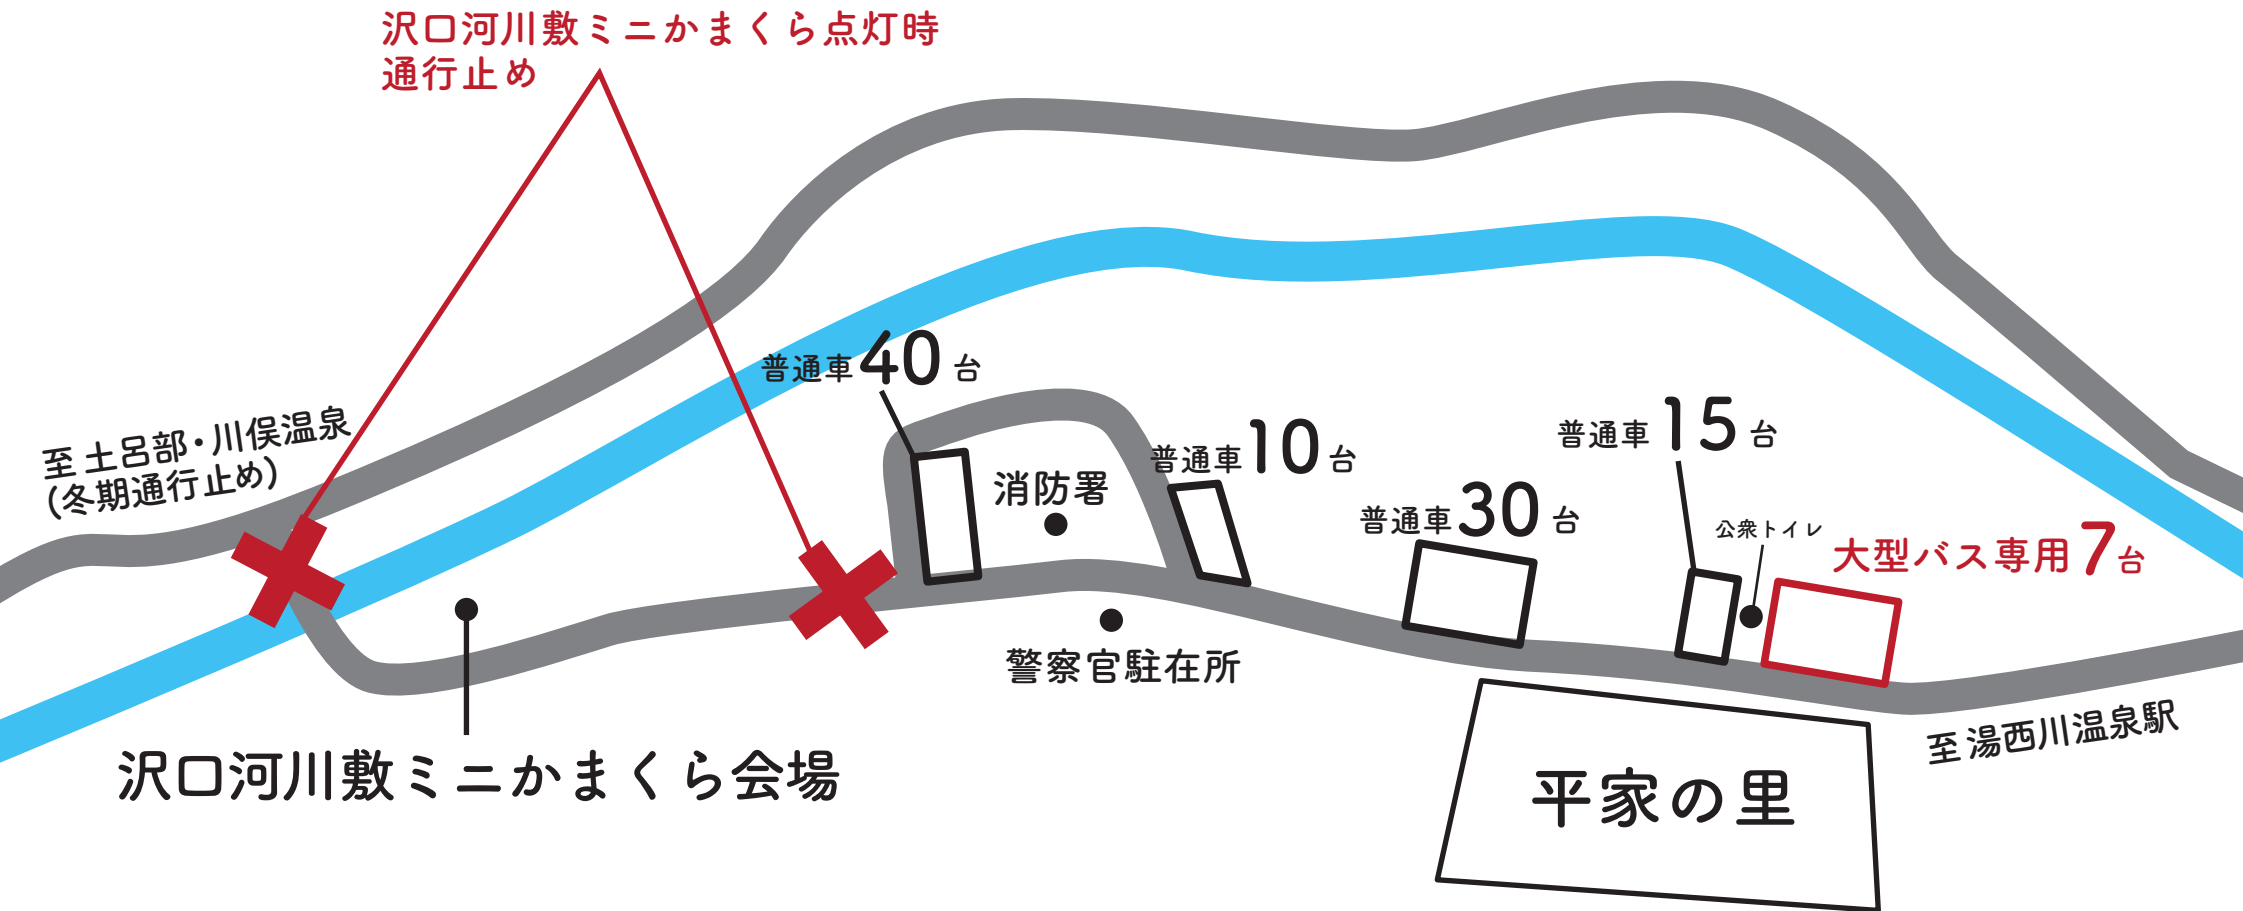

# かまくら祭臨時駐車場ご案内

※かまくら祭会場周辺には駐車場が少ないため、できるだけ公共交通機関をご利用ください。

# 大型バス臨時駐車場ご案内

大型バス  
臨時駐車場  
13:00~20:00  
3台分

3km(バスで10分)

現在地

平家の里

水の郷

P

至 土呂部・川俣温泉  
(冬期通行止)

至 湯西川温泉駅