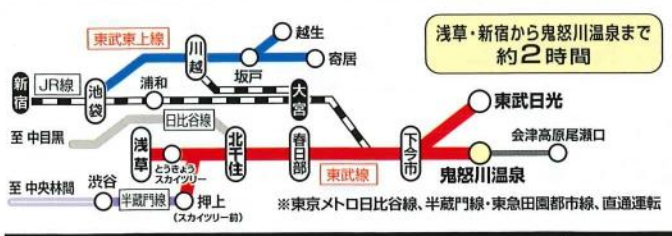

4/4
**ステージ
イベント**
ハワイアンステージ
(10:30~16:30頃)
※日光市ゆかりの
アーティストが多数出演!

4/5 (9:30~16:00頃)
宝珠道心太鼓、ガールズq/b、琴奏者てみ、放課後の
魔女、新世界(NEW WORLD)、ベリーダンスJamila、
五家英子とみんなで楽しく踊ろう会、下山けんじ、DB
カンパニー、大勝雅之、杉本健太郎with花舞小菊