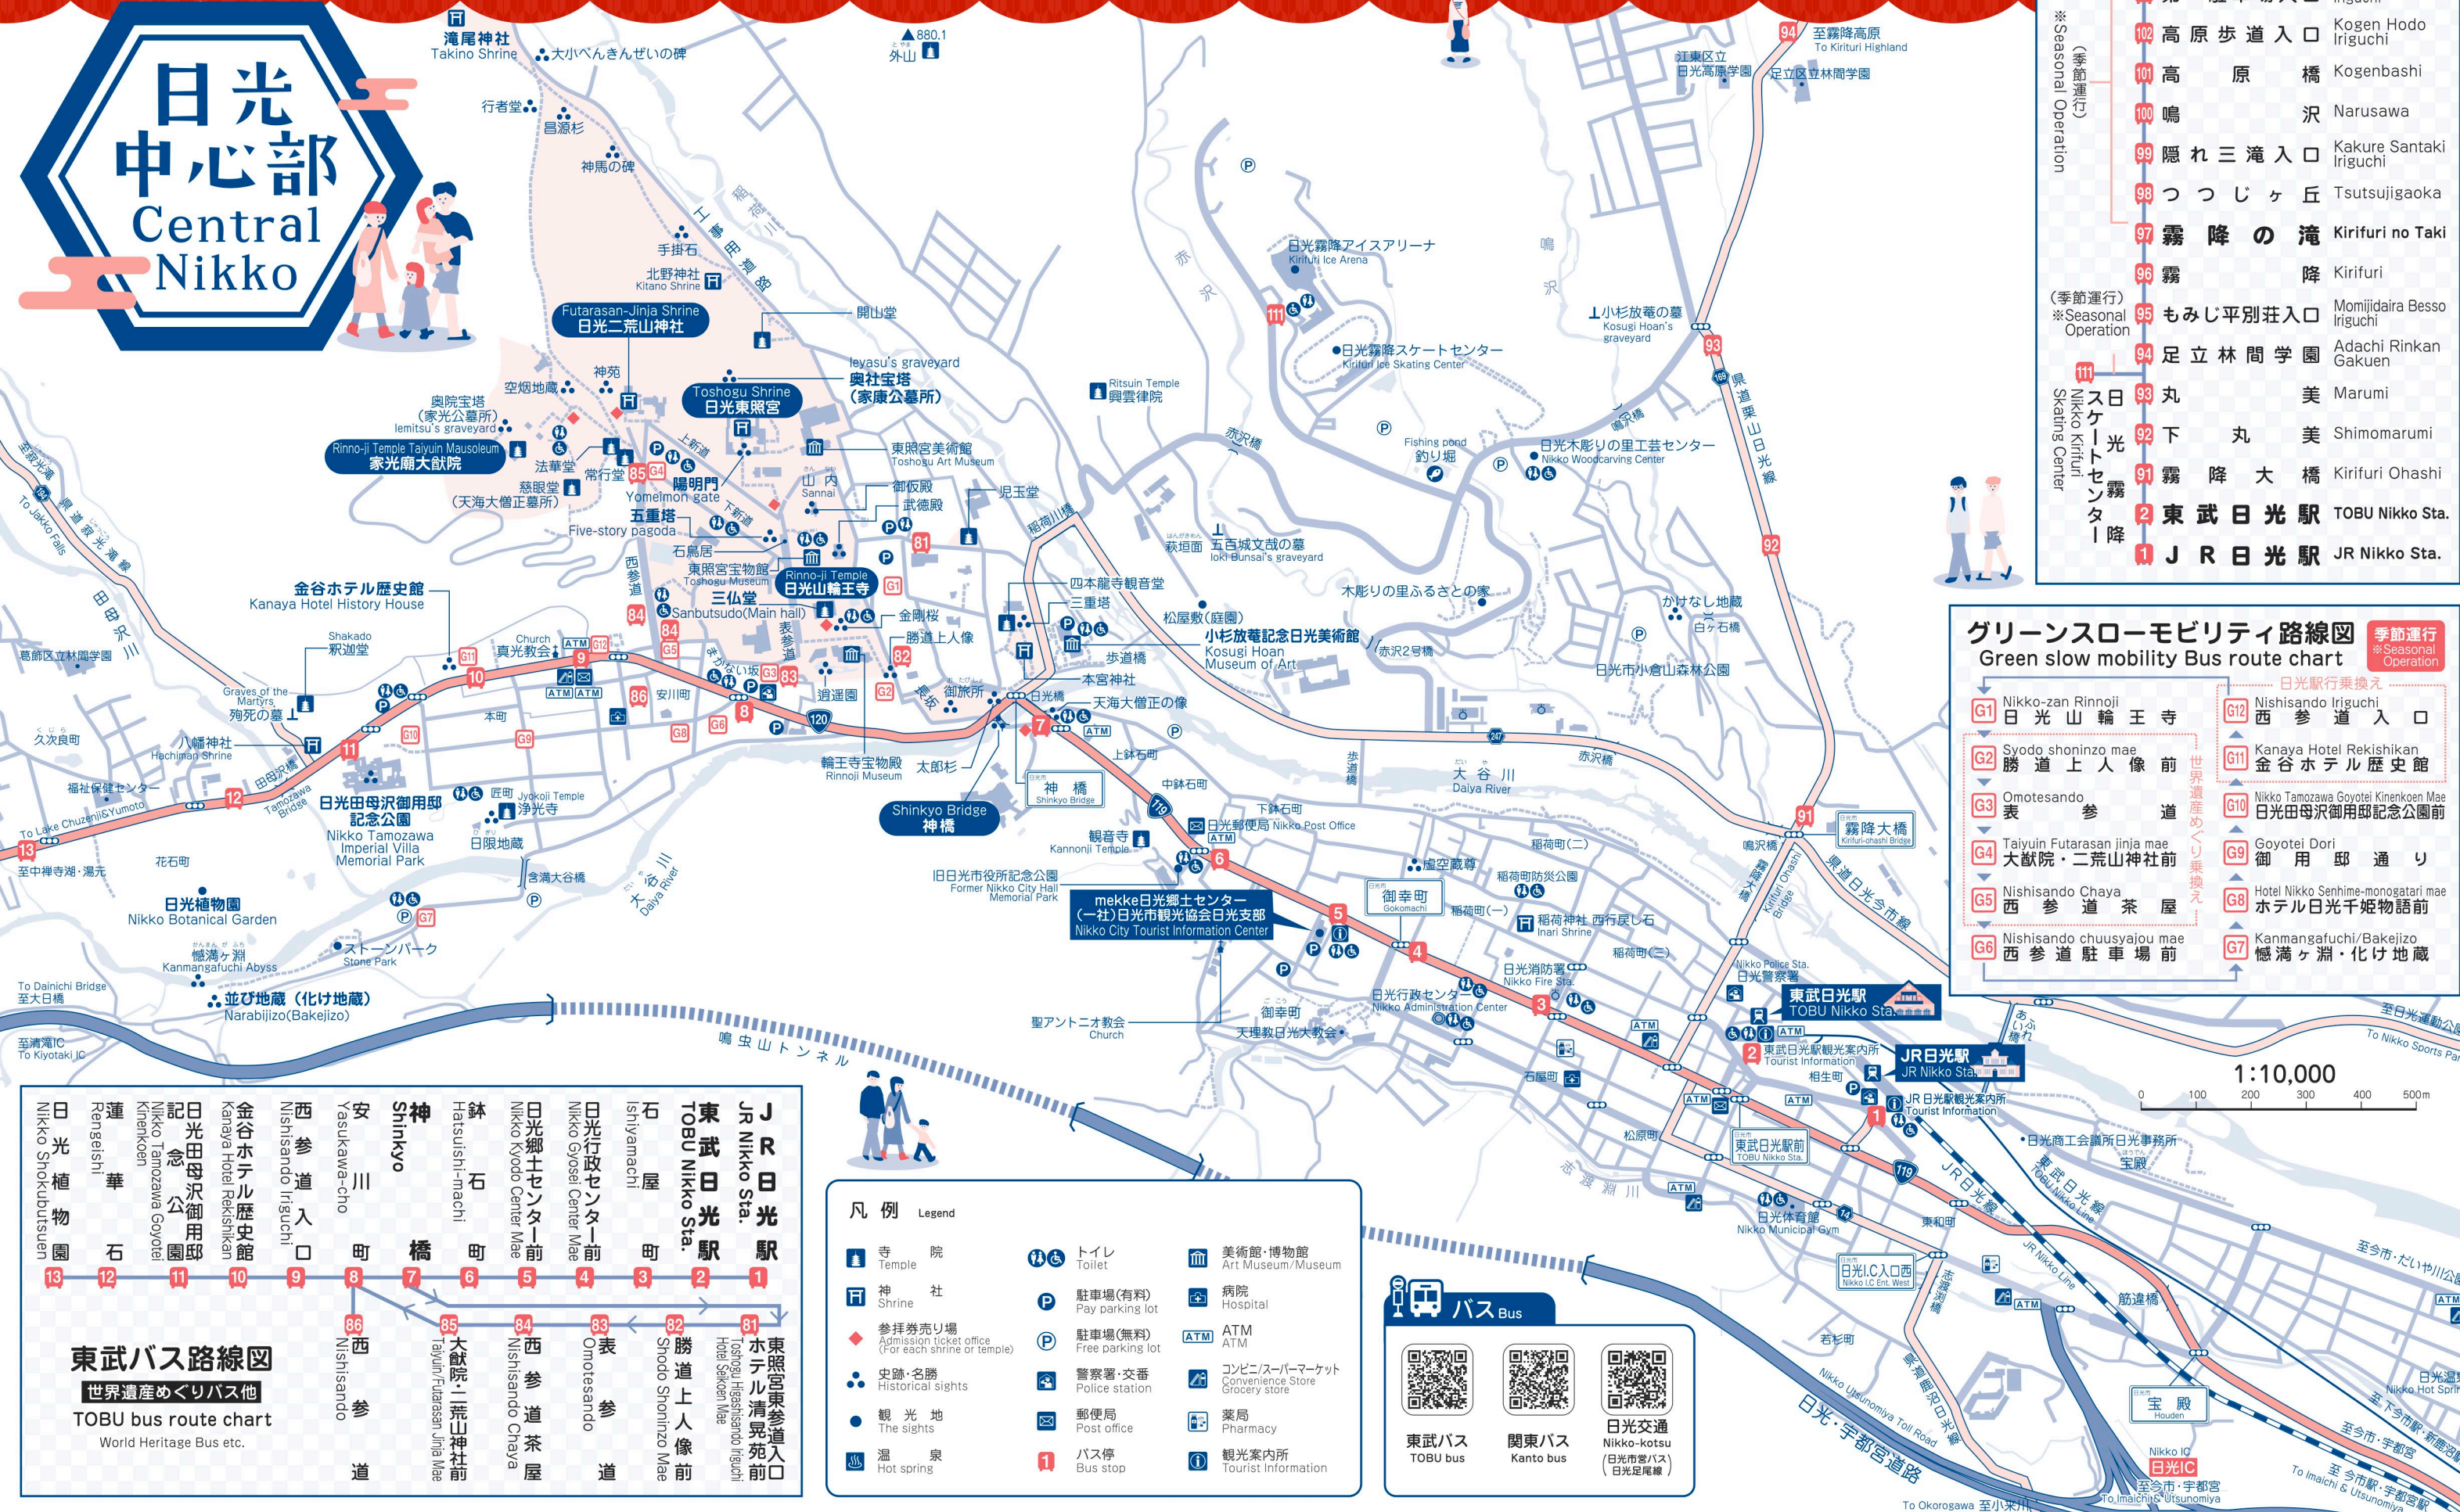

東武バス路線図 霧降高原方面

TOBU bus route chart
Nikko Sta. ⇄ Kirifuri Kogen

104	霧降高原	Kirifuri Kogen
103	第一駐車場入口	Daiichi Chushajou Iriguchi
102	高原歩道入口	Kogen Hodo Iriguchi
101	高原橋	Kogenbashi
100	鳴沢	Narusawa
99	隠れ三滝入口	Kakure Santaki Iriguchi
98	つつじヶ丘	Tsutsujigaoka
97	霧降の滝	Kirifuri no Taki
96	霧降	Kirifuri
95	もみじ平別荘入口	Momijidaira Besso Iriguchi
94	足立林間学園	Adachi Rinkan Gakuen
93	丸美	Marumi
92	下丸美	Shimomarumi
91	霧降大橋	Kirifuri Ohashi
2	東武日光駅	TOBU Nikko Sta.
1	JR日光駅	JR Nikko Sta.

※(季節運行) Seasonal Operation
 ※(季節運行) Seasonal Operation
 ※(季節運行) Seasonal Operation
 ※(季節運行) Seasonal Operation

グリーンスローモビリティ路線図

Green slow mobility Bus route chart

G1	日光山輪王寺	G12	日光駅乗換え
G2	勝道上人像前	G11	西参道入口
G3	表参道	G10	金谷ホテル歴史館
G4	大猷院・二荒山神社前	G9	Nikko Tamozawa Goyotei Kinenkoen Mae
G5	西参道茶屋	G8	日光田母沢御用邸記念公園前
G6	西参道駐車場前	G7	Goyotei Dori
			御用邸通り
			ホテル日光千姫物語前
			Kanmangafuchi/Bakejizo
			憾満ヶ淵・化け地藏

※(季節運行) Seasonal Operation

東武バス路線図

World Heritage Bus etc.

13	日光植物園
12	蓮華石
11	日光田母沢御用邸記念公園
10	金谷ホテル歴史館
9	西参道入口
8	安川町
7	Shinkyo
6	鉢石
5	日光郷土センター前
4	日光行政センター前
3	石屋
2	東武日光駅
1	JR日光駅

※(季節運行) Seasonal Operation

凡例 Legend

低公害バス Low Emission Bus

4月中旬～11月末日 ※Seasonal Operation

E	D	C	B	A
千手ヶ浜	西ノ湖入口	小田代原	石楠花橋	赤沼車庫
Senjughama	Sainoko Iriguchi	Odashirogahara	Shakunagabashi	Akanuma Shako

東武バス路線図

湯元温泉⇄安良沢 Yumoto Onsen ⇄ Arasawa

46	45	44	41	40	39	38	37	36	35	34	33	32	31	30	29	28	27	26	25	24	23	22	21	20	19	18	17	16	15	14
湯元温泉	湖前	湯滝入口	光徳入口	三本松	赤沼	滝上	竜頭滝	菅浦ヶ浜	菅浦遊覧船発着所	中禅寺金谷ホテル前	奥日光ホテル四季彩入口	丸山	大崎	二荒山神社中宮祠	中禅寺郵便局	船の駅中禅寺	立木観音入口	中禅寺温泉	ザンパ・カーブ日光	明平	馬返	横手	清滝二丁目	清滝駐在所前	清滝一丁目	丹勢	裏見の滝入口	安良沢		
Yumoto Onsen	Kohan Mae	Yudaki Iriguchi	Kotoku Iriguchi	Sanbonnatsu	Akanuma	Takue	Ryuzo no Taki	Shobugahama	Shobu Yuransen Hachakujo	Chuzenji Kanaya Hotel Mae	Okuniko Hotel Shikasai Iriguchi	Matuyama	Osaki	Futarasanjinja Chugushi	Chuzenji Yubinkyoju	Funaoeki Chuzenji	Tachiki Kannon Iriguchi	Chuzenji Onsen	The Riz-Canton Nikko	Akechidaira	Unagasaki	Yokote	Kiyotaki Sanchoume	Kiyotaki Chuzaisho Mae	Kiyotaki Ichome	Tanze	Urami no Taki Iriguchi	Arasawa		