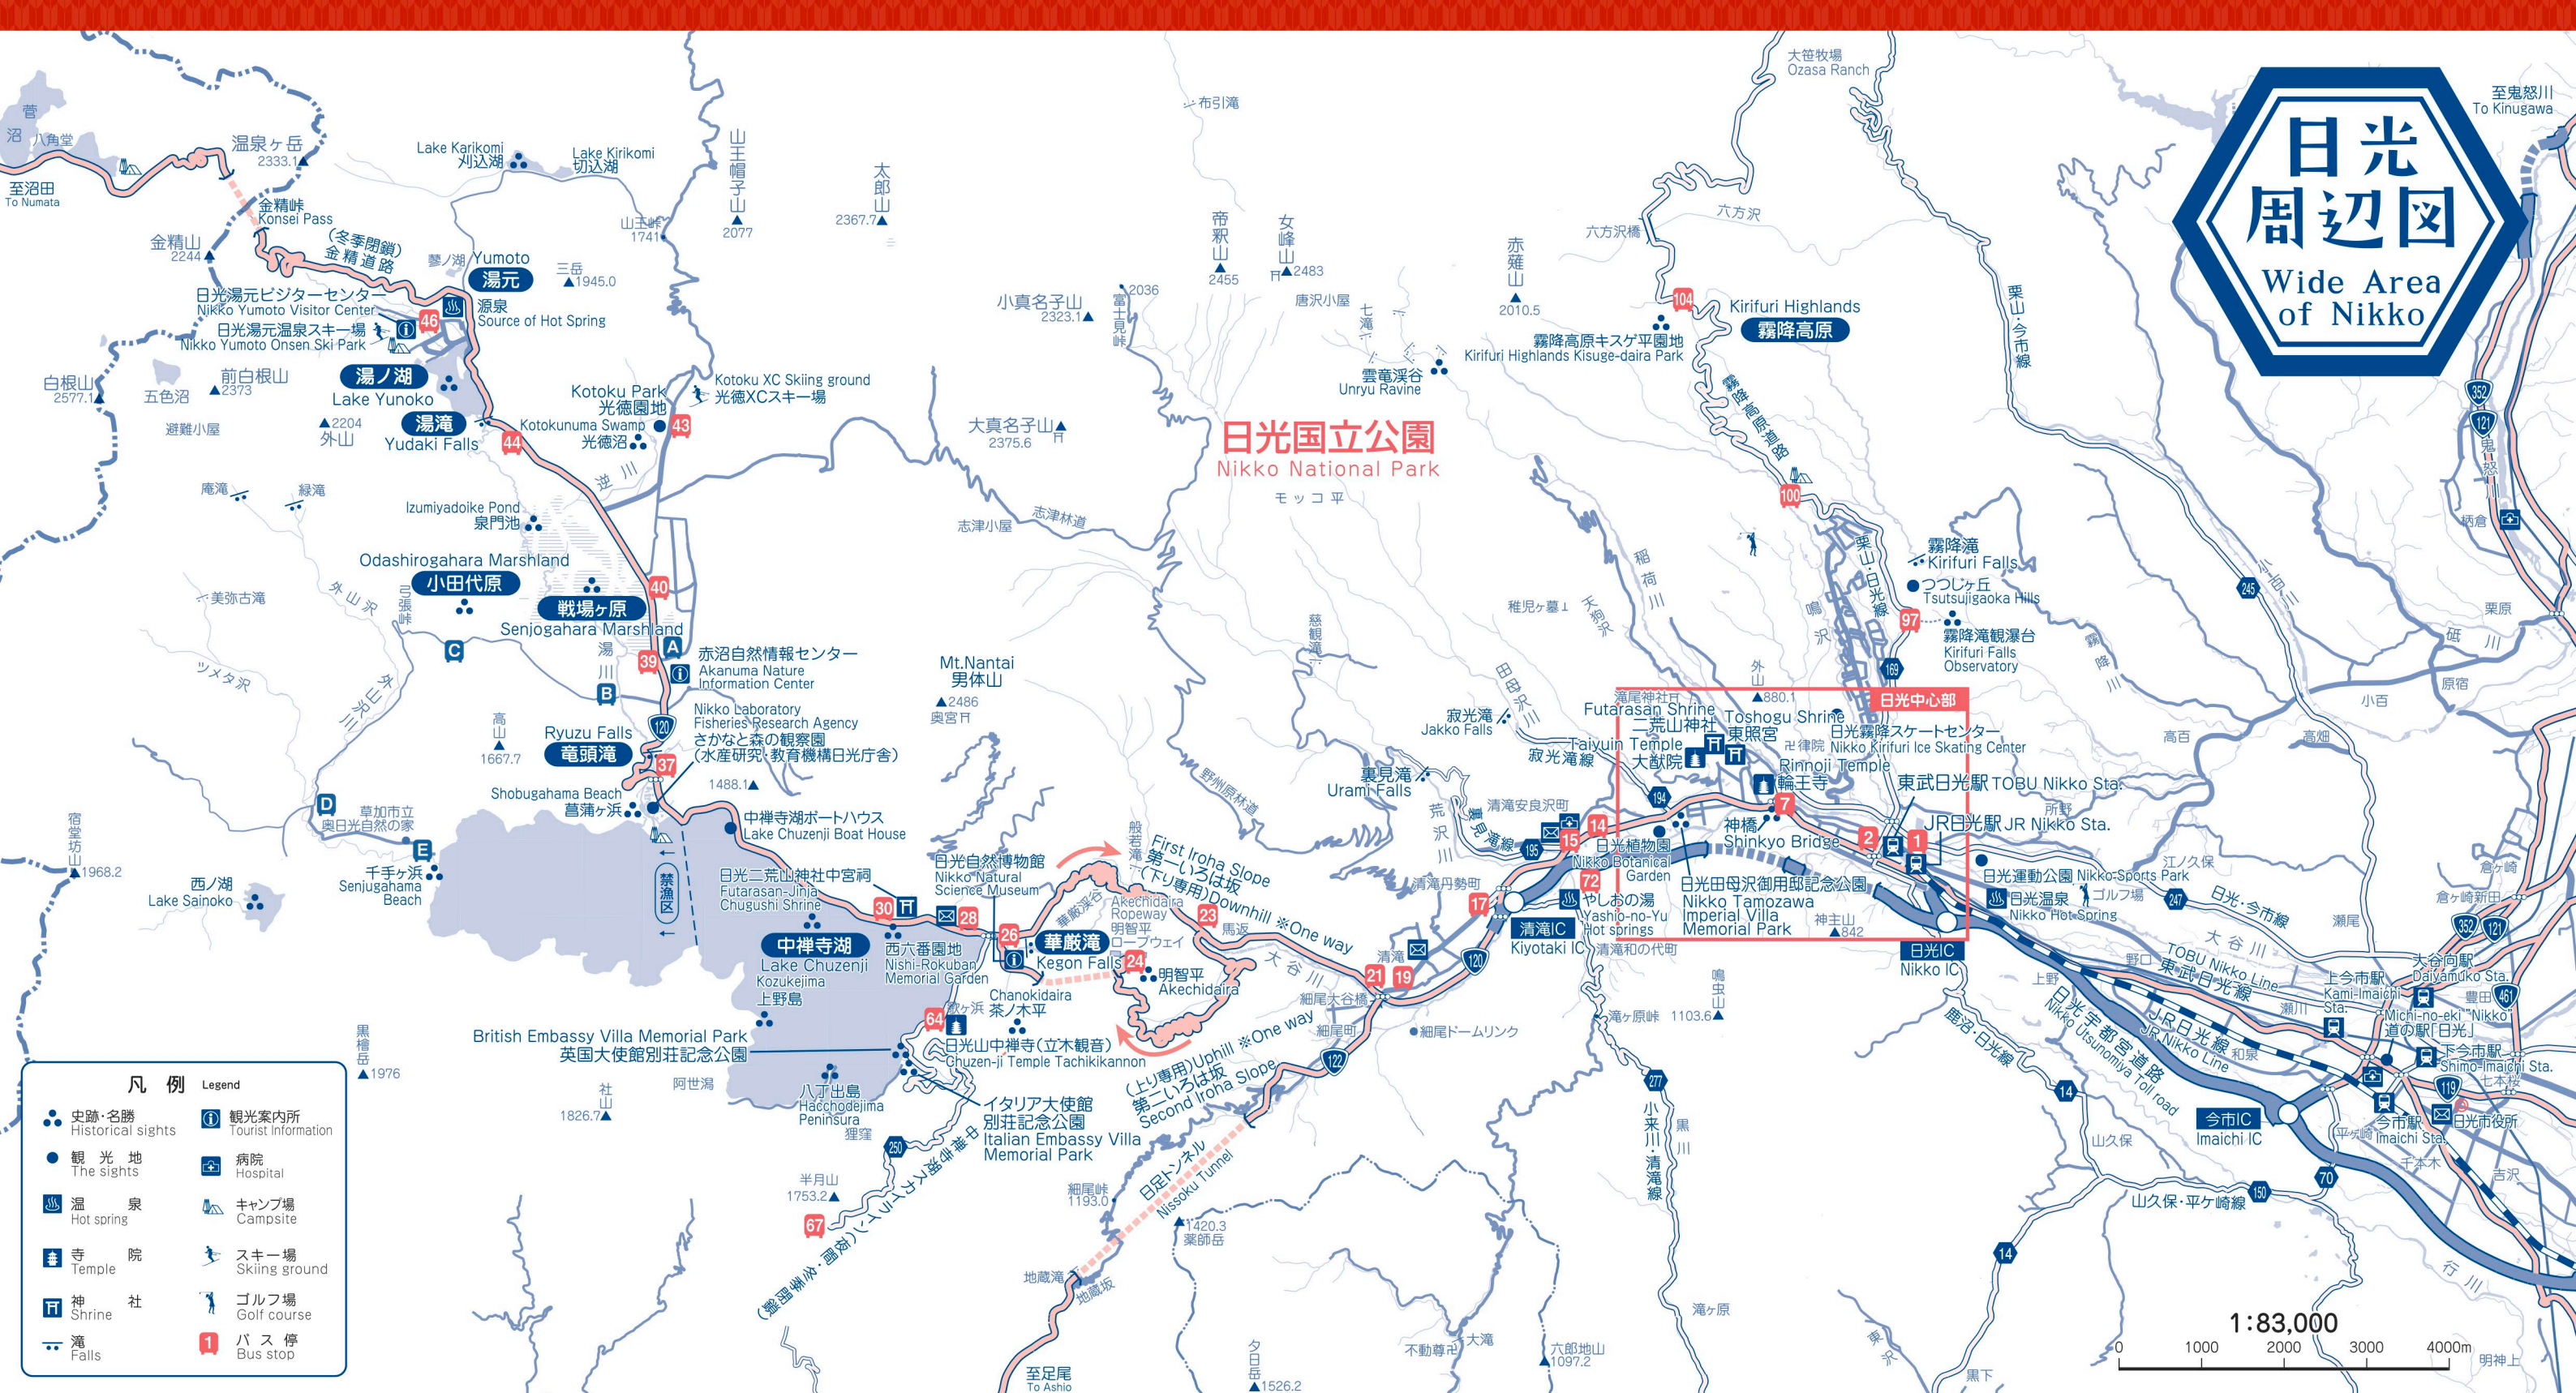

※(季節運行) Seasonal Operation

東武バス路線図

World Heritage Bus etc.

13	日光植物園
12	蓮華石
11	日光田母沢御用邸記念公園
10	金谷ホテル歴史館
9	西参道入口
8	安川町
7	Shinkyo
6	鉢石
5	日光郷土センター前
4	日光行政センター前
3	石屋
2	東武日光駅
1	JR日光駅

※(季節運行) Seasonal Operation

凡例 Legend

日光 周辺図

Wide Area of Nikko

凡例 Legend	
● 史跡・名勝 Historical sights	① 観光案内所 Tourist information
● 観光地 The sights	🏥 病院 Hospital
♨️ 温泉 Hot spring	🏕️ キャンプ場 Campsite
🏯 寺院 Temple	🎿 スキー場 Skiing ground
🏛️ 神社 Shrine	🏌️ ゴルフ場 Golf course
🌊 滝 Falls	🚌 1 バス停 Bus stop

低公害バス Low Emission Bus

4月中旬～11月末日 ※Seasonal Operation

E	D	C	B	A
千手ヶ浜	西ノ湖入口	小田代原	石楠花橋	赤沼車庫
Senjughama	Sainoko Iriguchi	Odashirogahara	Shakunagabashi	Akanuma Shako

東武バス路線図

湯元温泉⇄安良沢 Yumoto Onsen ⇄ Arasawa

46	45	44	41	40	39	38	37	36	35	34	33	32	31	30	29	28	27	26	25	24	23	22	21	20	19	18	17	16	15	14
湯元温泉	湖前	湯滝入口	光徳入口	三本松	赤沼	滝上	竜頭滝	菅浦ヶ浜	菅浦遊覧船発着所	中禅寺金谷ホテル前	奥日光ホテル四季彩入口	丸山	大崎	二荒山神社中宮祠	中禅寺郵便局	船の駅中禅寺	立木観音入口	中禅寺温泉	ザンパ・カーブ日光	明平	馬返	横手	清滝二丁目	清滝駐在所前	清滝一丁目	丹勢	裏見の滝入口	安良沢		
Yumoto Onsen	Kohan Mae	Yudaki Iriguchi	Kotoku Iriguchi	Sanbonnatsu	Akanuma	Takue	Ryuzo no Taki	Shobugahama	Shobu Yuransen Hachakujo	Chuzenji Kanaya Hotel Mae	Okuniko Hotel Shikasai Iriguchi	Matuyama	Osaki	Futarasanjinja Chugushi	Chuzenji Yubinkyoju	Funaoeki Chuzenji	Tachiki Kannon Iriguchi	Chuzenji Onsen	The Riz-Canton Nikko	Akechidaira	Unagasaki	Yokote	Kiyotaki Sanchoume	Kiyotaki Chuzaisho Mae	Kiyotaki Ichome	Tanze	Urami no Taki Iriguchi	Arasawa		

※ 61～67 季節運行 ※Seasonal Operation