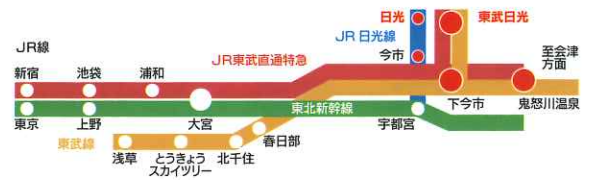

日本最大級のそばイベント

日光 そばまつり

2018

平成30年 11月23(祝)金 25(日)

日光だいや川公園 午前10時より 午後3時

■JR線 今市駅・日光駅 ■東武線 下今市駅・東武日光駅・鬼怒川温泉駅より無料シャトルバス送迎あり

関連イベント

- ◆奥鬼怒・川俣温泉秋のそばまつり
..... 10月8日(日) 川俣温泉運動場広場
- ◆そば喰い稲荷新そばまつり 11月3日(土)・4日(日) 道の駅「日光」
- ◆みよりそば街道そばまつり
..... 11月10日(土)・11日(日) みよりそば街道加盟店舗
- ◆小来川収穫祭そばまつり... 11月11日(日) ふれあいの郷小来川広場
- ◆日光”焼き”そばまつり 11月25日(日) JR今市駅前通り

日光そばまつり実行委員会 TEL.0288-21-5170 開催期間中 TEL.0288-22-7720 / 0288-22-7730 URL <http://www.city.nikko.lg.jp>

新宿・大宮・浅草・とうきょうスカイツリーから日光・鬼怒川方面へダイレクトアクセス!

● 飲食・物産販売

11月23日(金)〜25日(日)
日光の名産品やそば打ち道具などを販売

● 日光地産地消・食育フェア

11月23日(金)〜25日(日)
農産物の無料試食や苗木配布など

● 素人そば打ち段位認定大会

三段位 24日(土)／初段位・二段位 25日(日)
今市運動公園体育センター

● 日光「焼き」そばまつり

11月25日(日) JR今市駅前通り

日光市内どこでもそばまつり

期間中、以下の店舗（のぼりが目印）ではイベント同様の金額にてそばを提供しております。

- 今市地域** 木もれびの里 箒路／三たてそば 長畑庵／茶そばの店 やぶ定／草允 わらび野／手打ちそば 日光の庄／一歩庵／まつもと食堂／しもつけそば つちや
- 日光地域** 手打ちそば 文治／旭屋本店／そば処 新駒／そば処 竹澤家／魚要／円空庵 びっくり／やまがたや／手打ちそば かつら
- 藤原地域** 石臼引き蕎麦 古代村／手打ちそば 朝日屋
- 栗山地域** お食事処 やしお／お食事処 大滝／なかや食堂／そば処 温泉民宿 まごころ