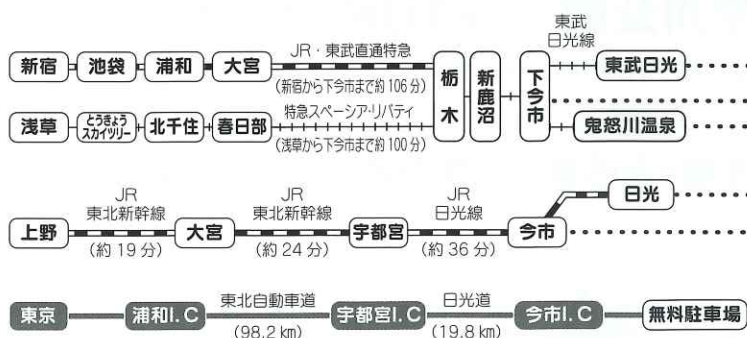

11月23日(金)〜25日(日)
農産物の無料試食や苗木配布など

● 素人そば打ち段位認定大会

三段位 24日(土)／初段位・二段位 25日(日)
今市運動公園体育センター

● 日光「焼き」そばまつり

11月25日(日) JR今市駅前通り

日光市内どこでもそばまつり

期間中、以下の店舗（のぼりが目印）ではイベント同様の金額にてそばを提供しております。

- 今市地域** 木もれびの里 箒路／三たてそば 長畑庵／茶そばの店 やぶ定／草允 わらび野／手打ちそば 日光の庄／一歩庵／まつもと食堂／しもつけそば つちや
- 日光地域** 手打ちそば 文治／旭屋本店／そば処 新駒／そば処 竹澤家／魚要／円空庵 びっくり／やまがたや／手打ちそば かつら
- 藤原地域** 石臼引き蕎麦 古代村／手打ちそば 朝日屋
- 栗山地域** お食事処 やしお／お食事処 大滝／なかや食堂／そば処 温泉民宿 まごころ

	そば店名称	所在地
日光市内	日光手打ちそばの会	日光市
	やぶ定	日光市
栃木県内	クーリ ルージュ	宇都宮市
	栃木のうまい蕎麦を食べる会	宇都宮市
	那須手打ち蕎麦倶楽部	大田原市
	たかばやしそば研究会	那須塩原市
	八溝そば街道そば夢サロン梁山泊	那須烏山市
	松月庵	那須烏山市
	へぎそば 浅野屋茂兵衛	小山市
栃木県外	北海道そば	北海道
	会津磐梯そば道場	福島県
	会津山都蕎麦 蕎邑	福島県
	一般財団法人猪苗代町振興公社いわし館	福島県
	信州ぼくち蕎麦石田屋一徹	長野県
	そば処 竹林	群馬県
	常陸そばの会	茨城県
	いばらき蕎麦の会	茨城県
	千葉手打ち蕎麦の会	千葉県
	江戸流手打ち蕎麦 鶴の会	千葉県
江戸流手打そば二・八の会	東京都	
	ふくいそば打ち愛好会	福井県

交通のご案内

電車でお越しの場合

JR日光駅・JR今市駅、東武日光駅・下今市駅・鬼怒川温泉駅から無料シャトルバス運行

車でお越しの場合

日光宇都宮道路（有料道路）今市I.Cから約3km

無料シャトルバス運行

日光だいや川公園
そばまつり会場