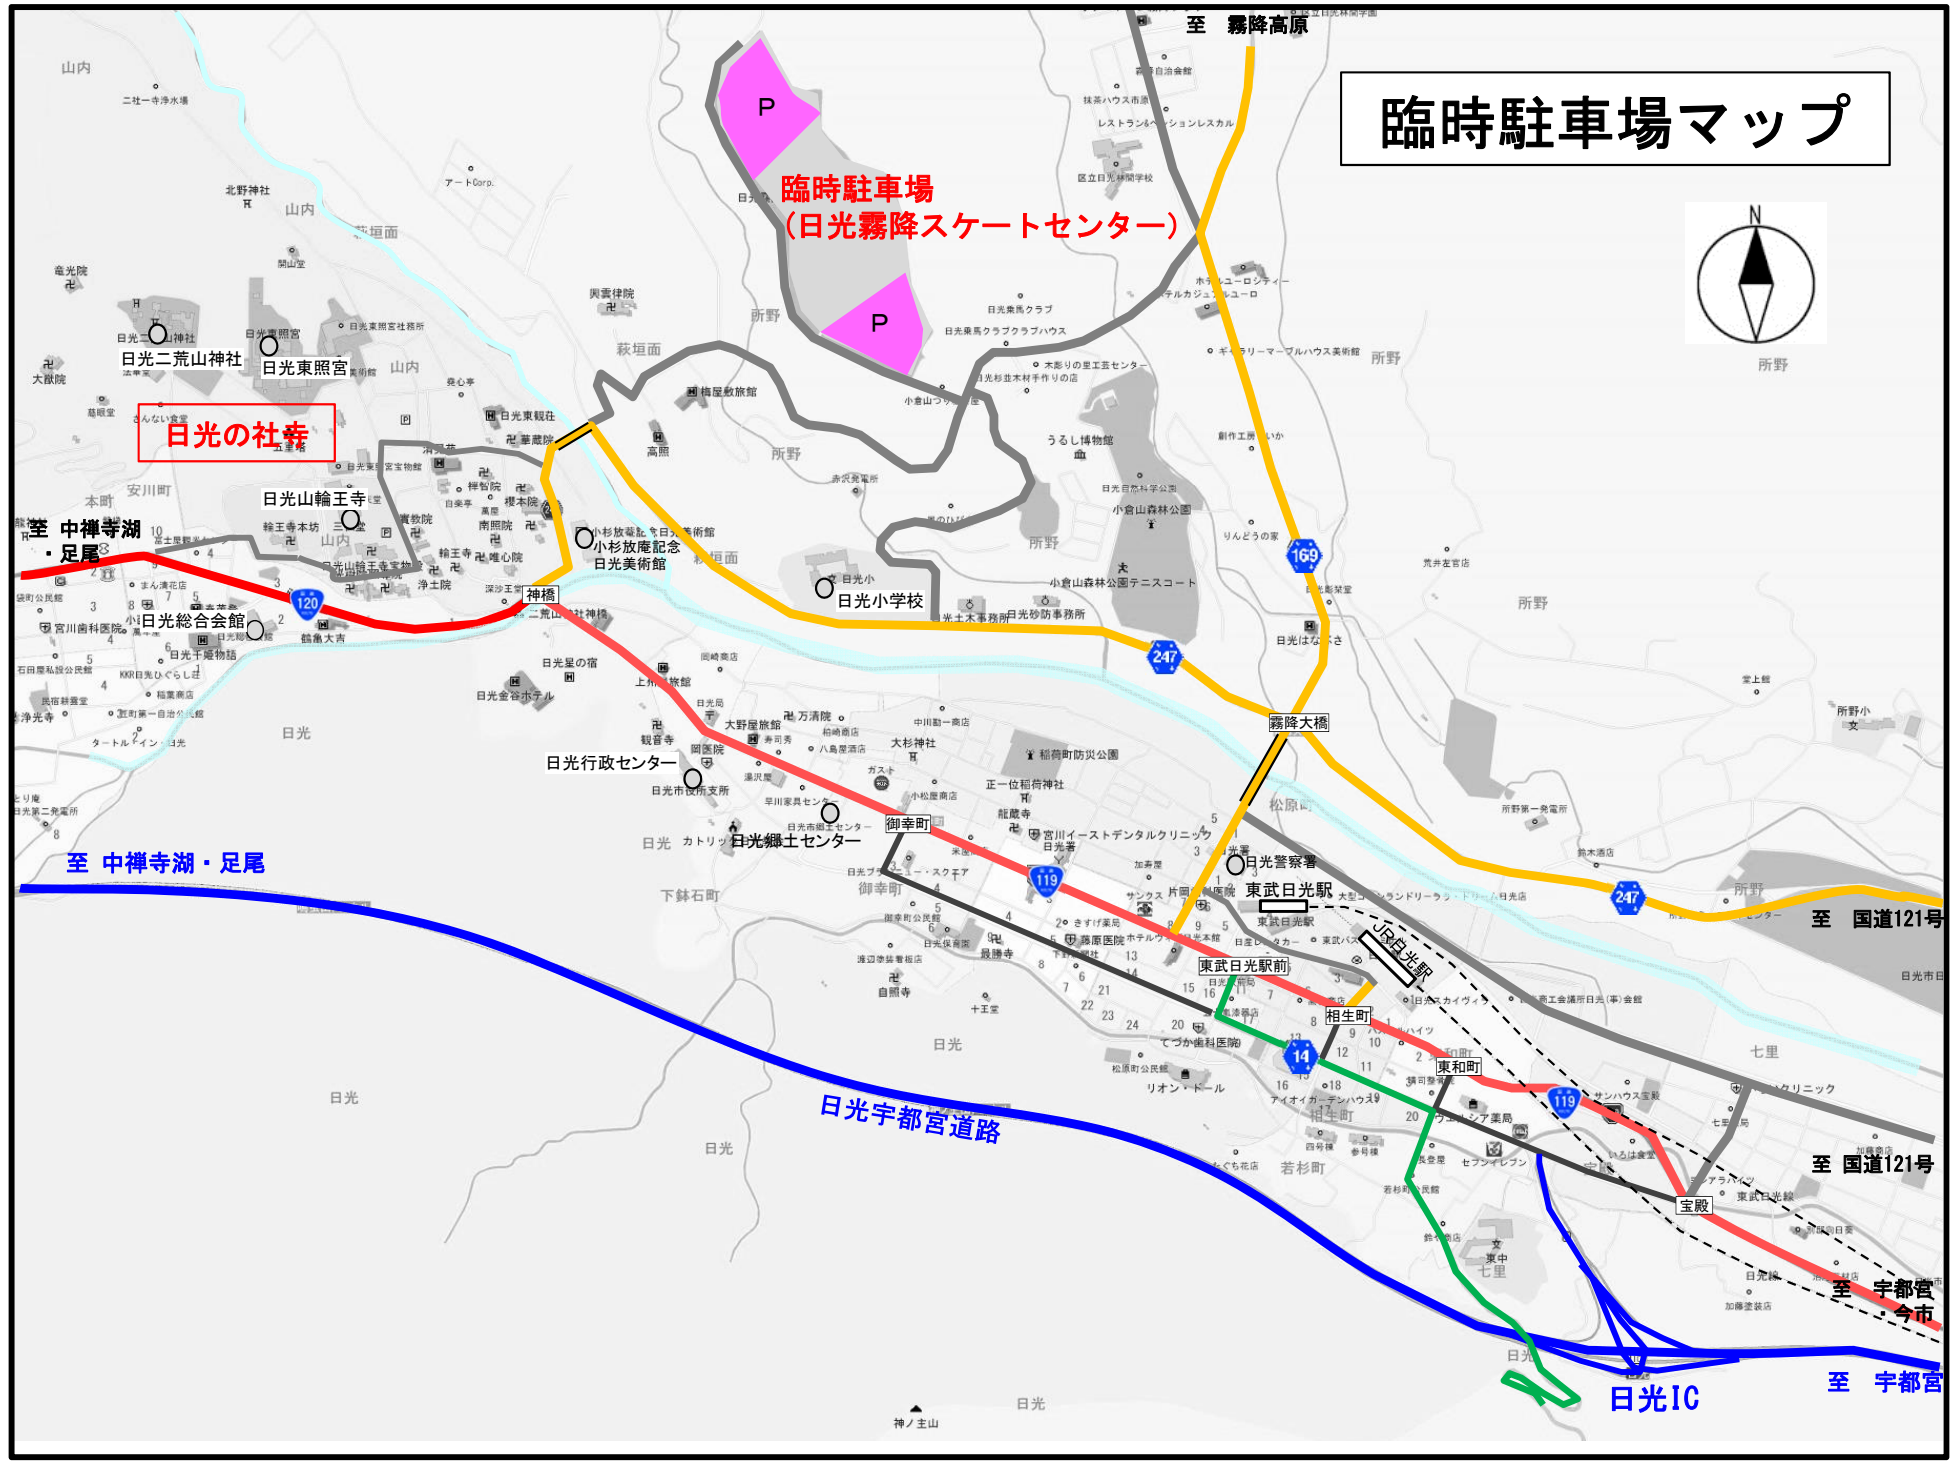

臨時駐車場マップ

臨時駐車場
(日光霧降スケートセンター)

日光の社寺

至 中禅寺湖・足尾

日光宇都宮道路

日光IC

至 宇都宮

至 国道121号

至 国道121号

至 宇都宮
今市

至 霧降高原

日光
神ノ主山