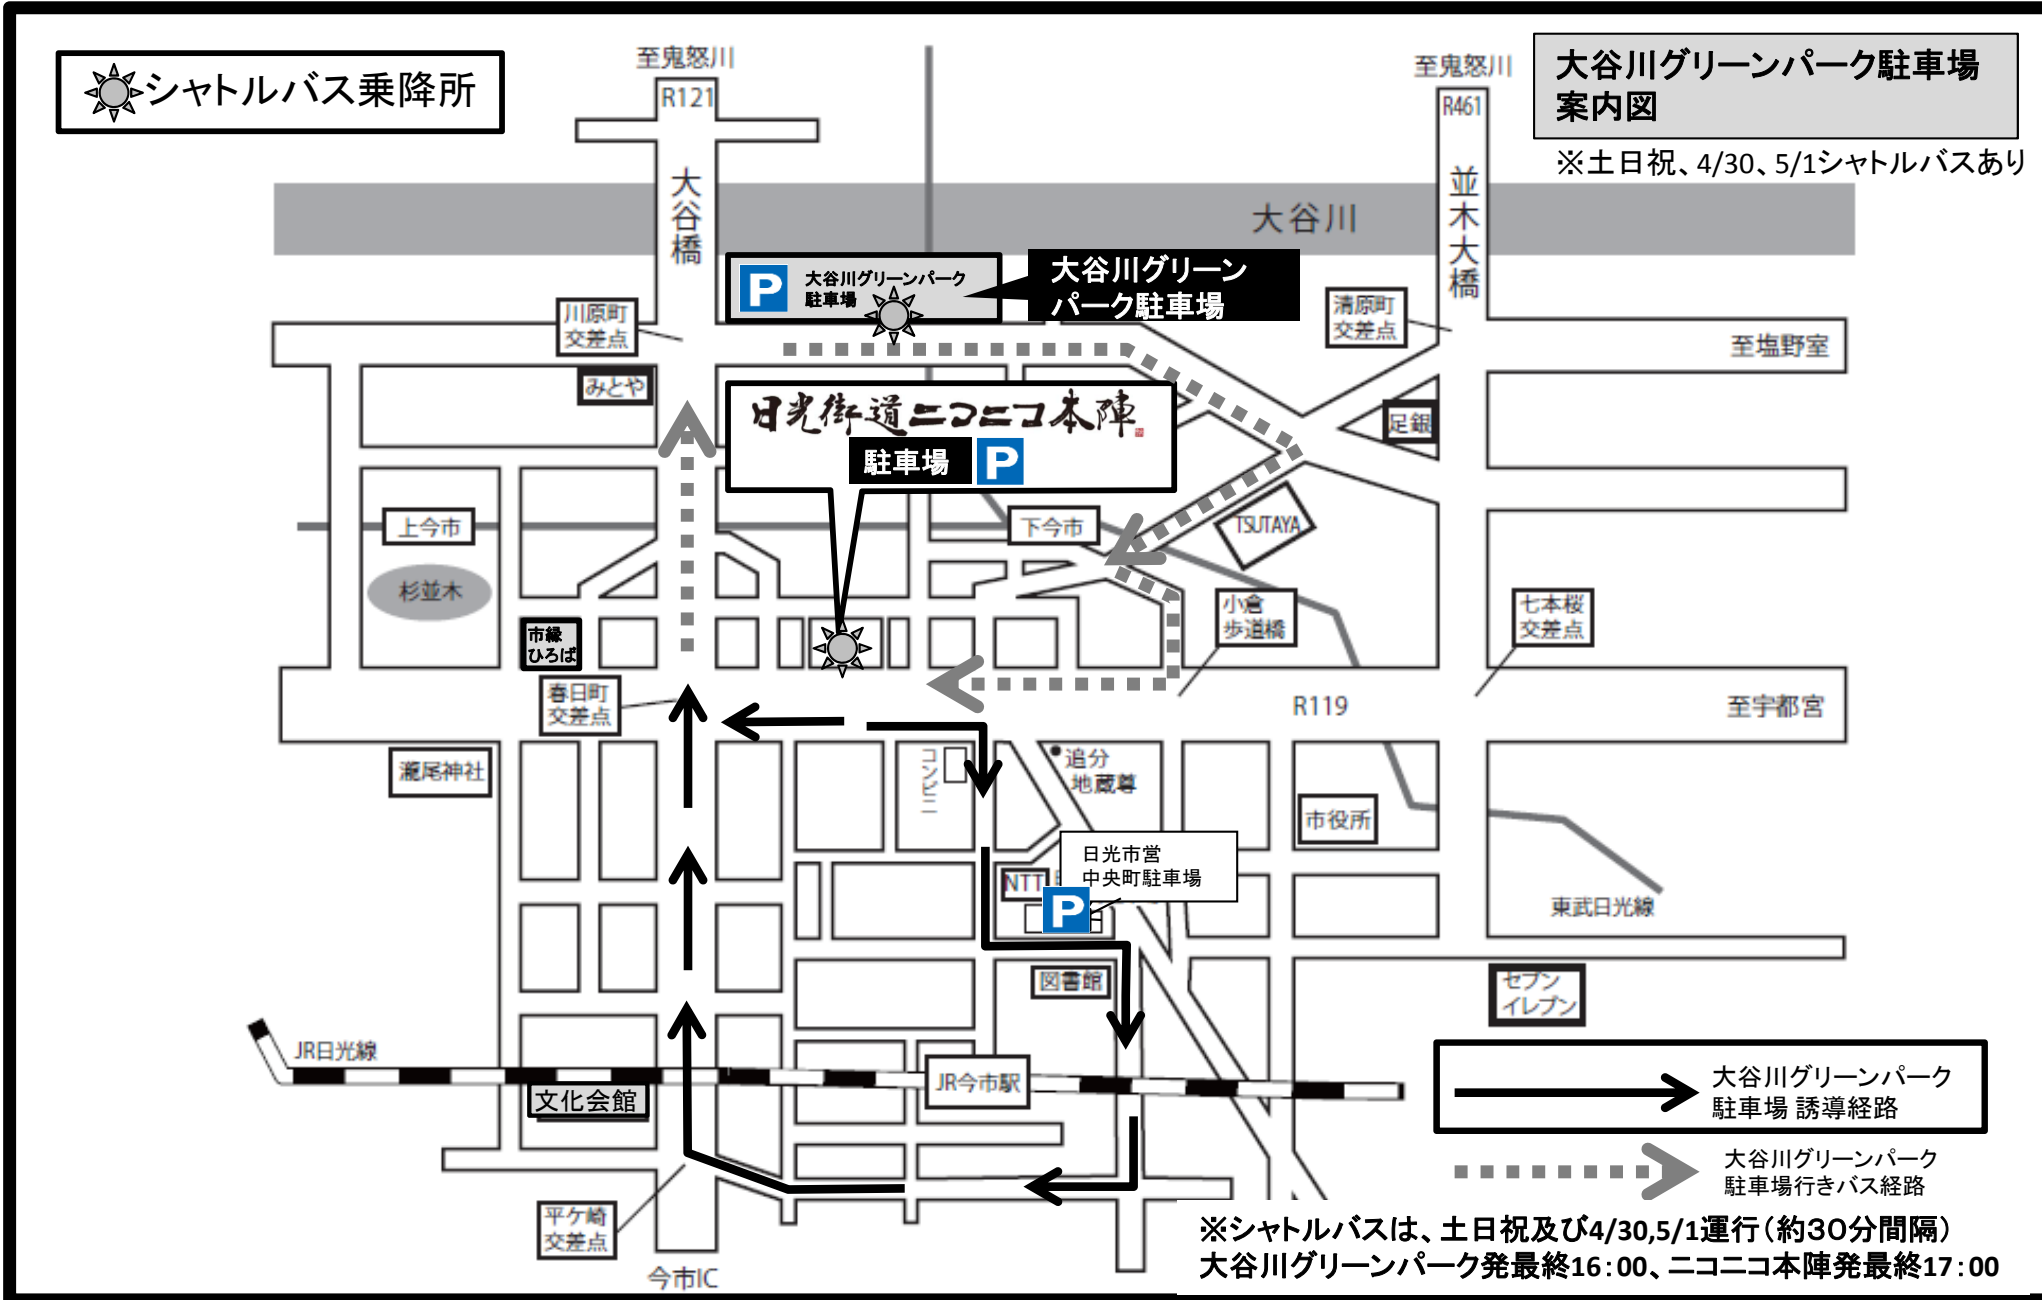

日光街道ニコニコ本陣

栃木県日光市今市719-1

臨時駐車場のご案内③

※駐車場内での事故・トラブル等は、利用者各自の責任でご対応くださいますようお願いいたします。