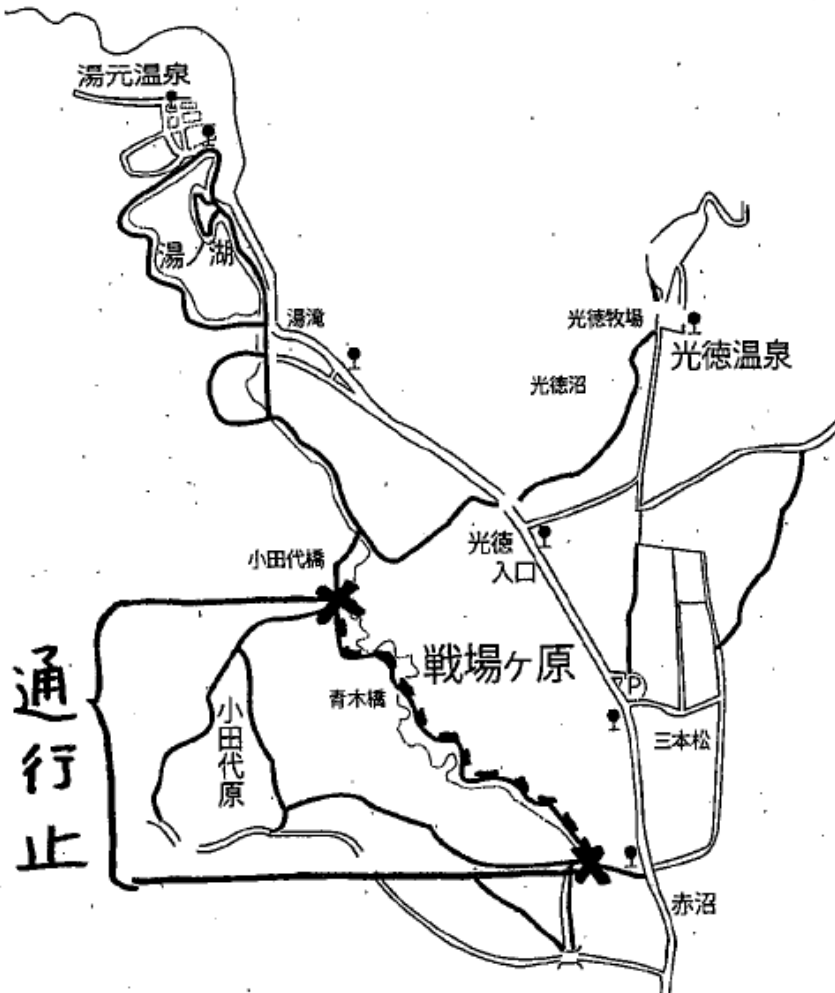

# 通行止

平成24年10月19日早朝にクマによる人身被害が発生しました。その為、戦場ヶ原周回線歩道の一部を通行止めといたします。

環境省日光自然環境事務所